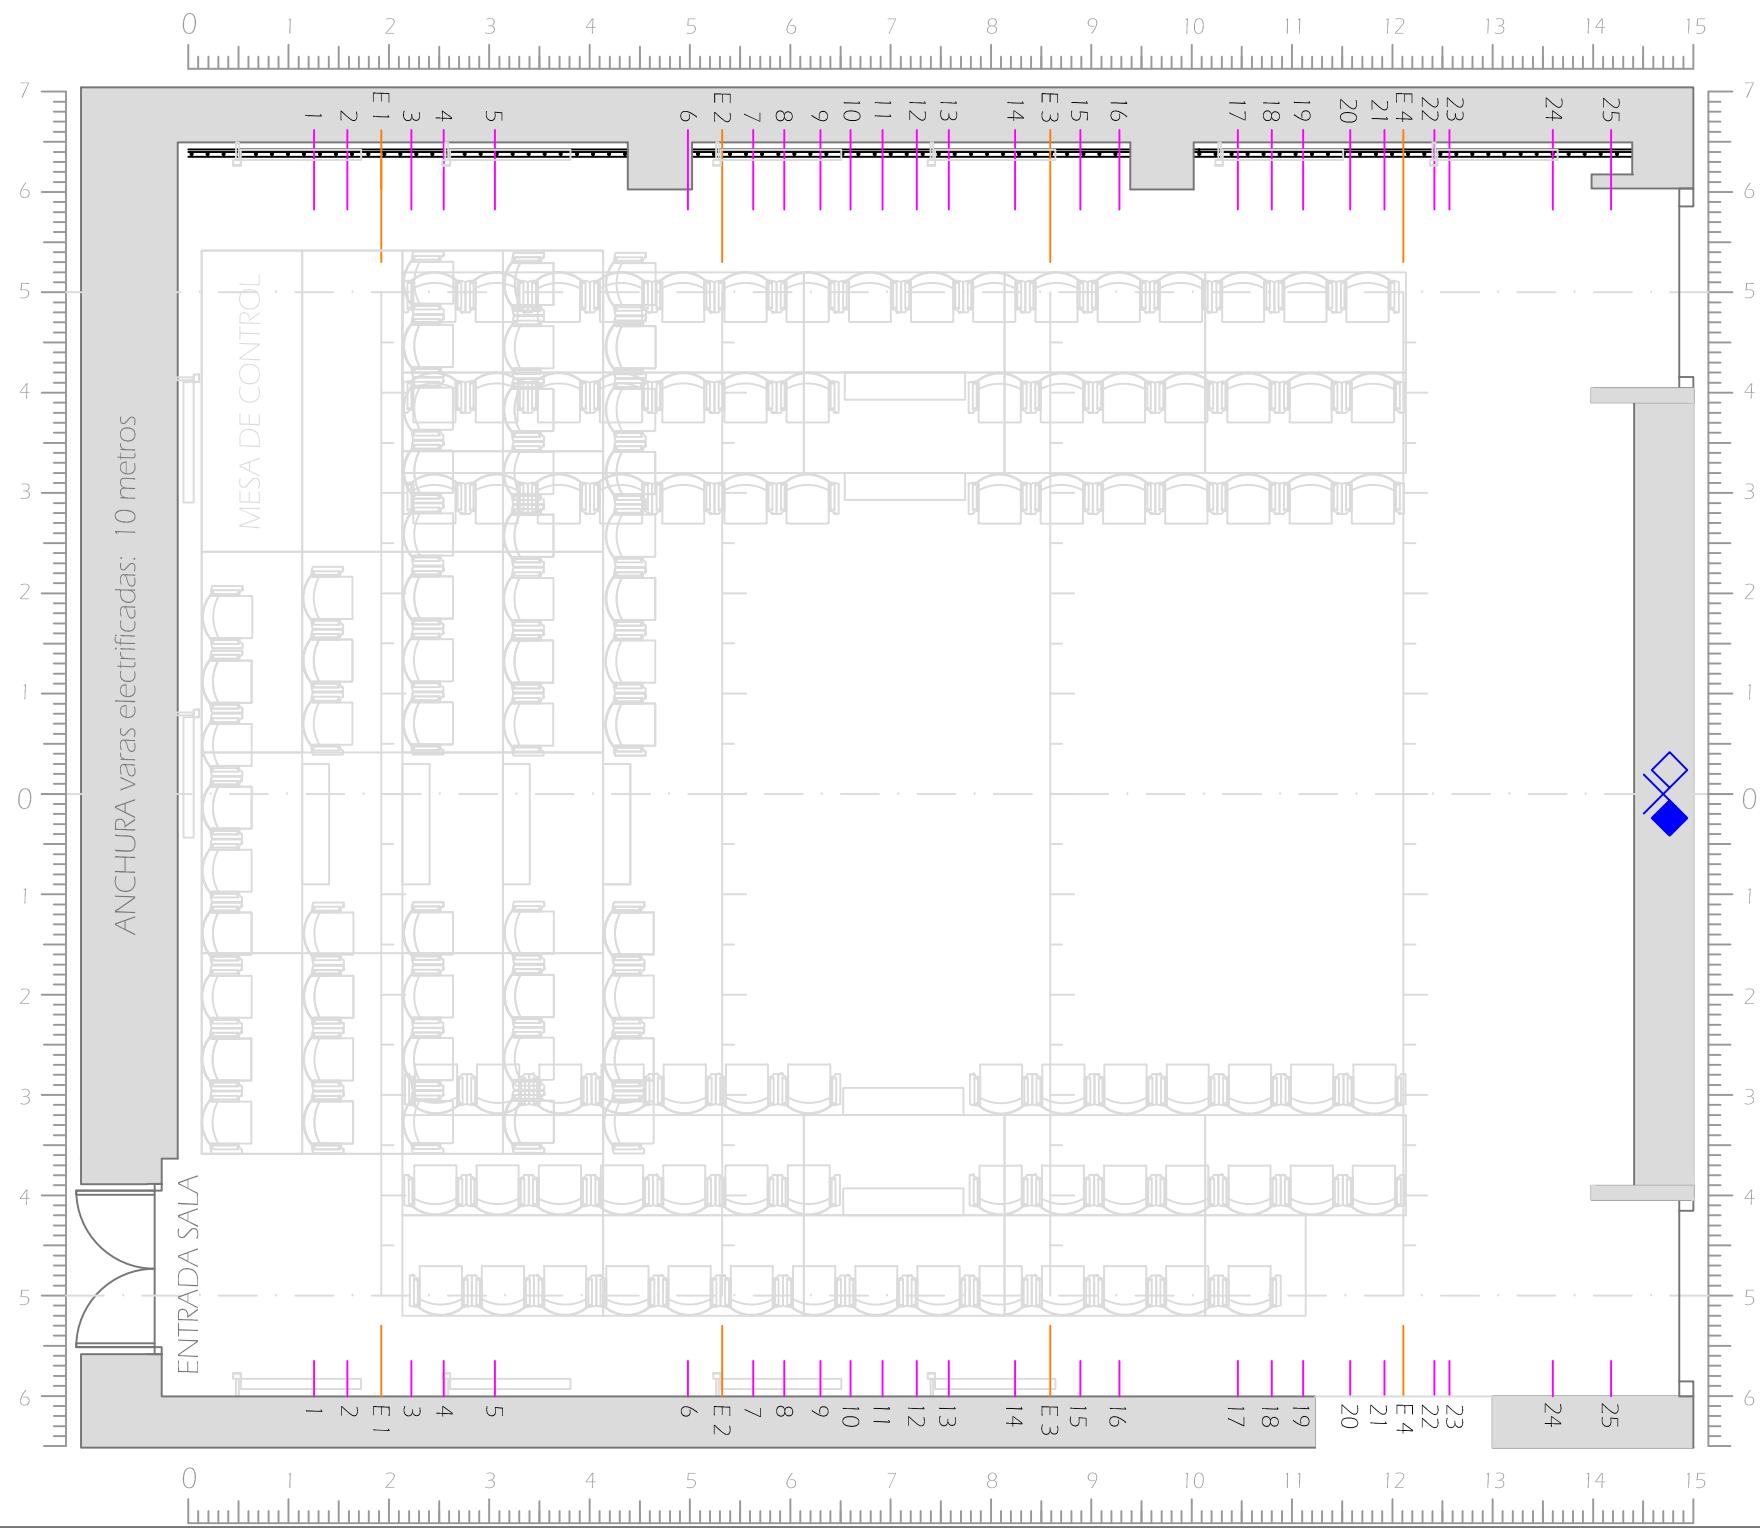

Nº	Dibujo	Foco	Nº	Dibujo	Foco	Nº	Dibujo	Foco	Nº	Dibujo	Foco	Nº	Dibujo	Foco
	1	PAR 64 Nº 1		90°	Recorte 90° 750W		36°	Recorte 36° 575W			Fresnel 500W			Svoboda
	2	PAR 64 Nº 2		70°	Recorte 70° 750W		19°	Recorte 19° 575W			Fresnel 650W			
	5	PAR 64 Nº 5		50°	Recorte 50° 575W						Fresnel 1200W			

SALA B
GARCIA LORCA

ESPECTACULO
DISEÑADO POR:

FECHA